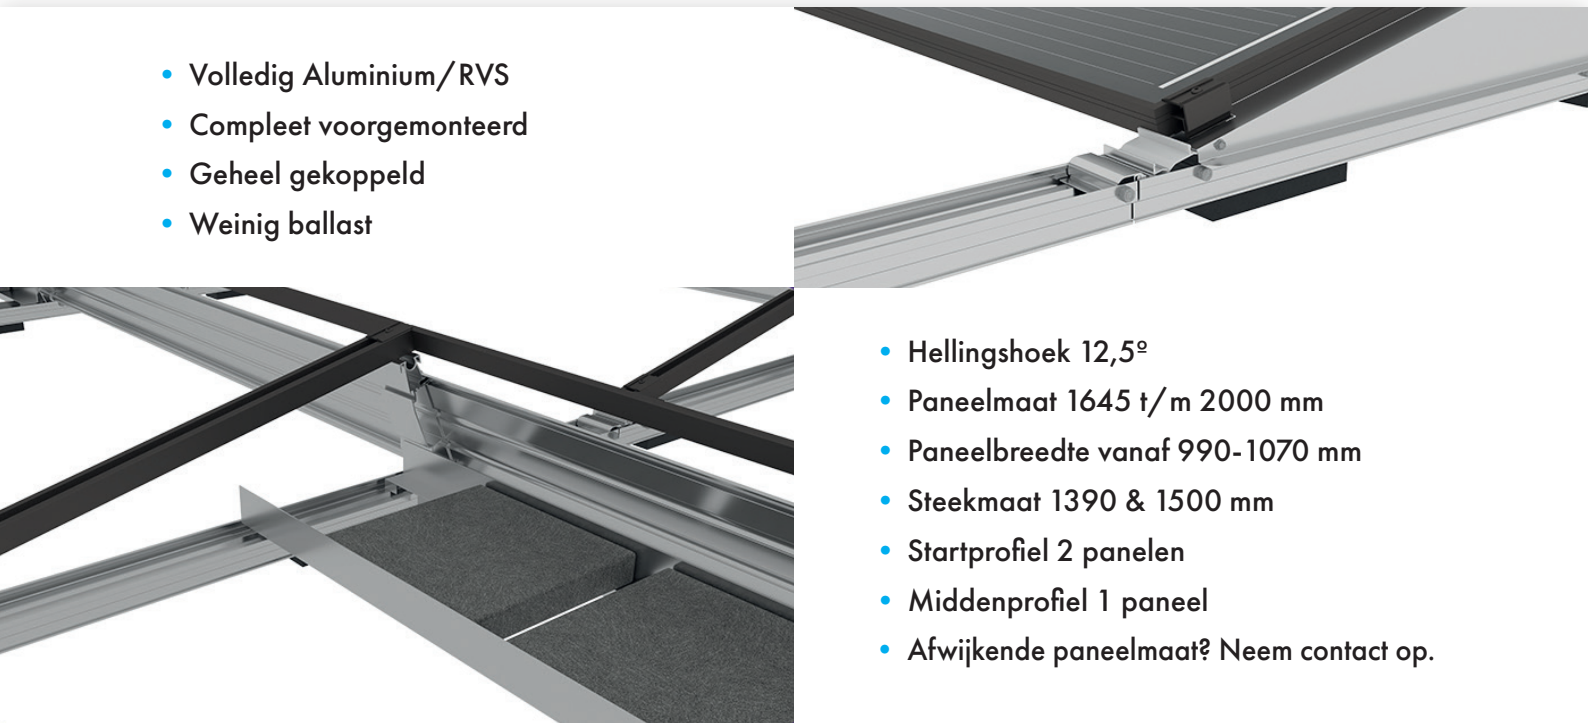

SOLAR CONSTRUCT
NEDERLAND

RoFast

Datasheet
Zuid

Zo simpel is het!

- | | | |
|-----------------------|--------------------------------|-------------------|
| 1. Startprofiel Zuid | 4. Tussenklem | 7. Ballast drager |
| 2. Middenprofiel Zuid | 5. Zijplaat rechts (optioneel) | 7. Achterplaat |
| 3. Eindklem | 6. Zijplaat links (optioneel) | 9. Zonnepaneel |

- Volledig Aluminium/RVS
- Compleet voorgemonteerd
- Geheel gekoppeld
- Weinig ballast

- Hellingshoek 12,5°
- Paneelmaat 1645 t/m 2000 mm
- Paneelbreedte vanaf 990-1070 mm
- Steekmaat 1390 & 1500 mm
- Startprofiel 2 panelen
- Middenprofiel 1 paneel
- Afwijkende paneelmaat? Neem contact op.