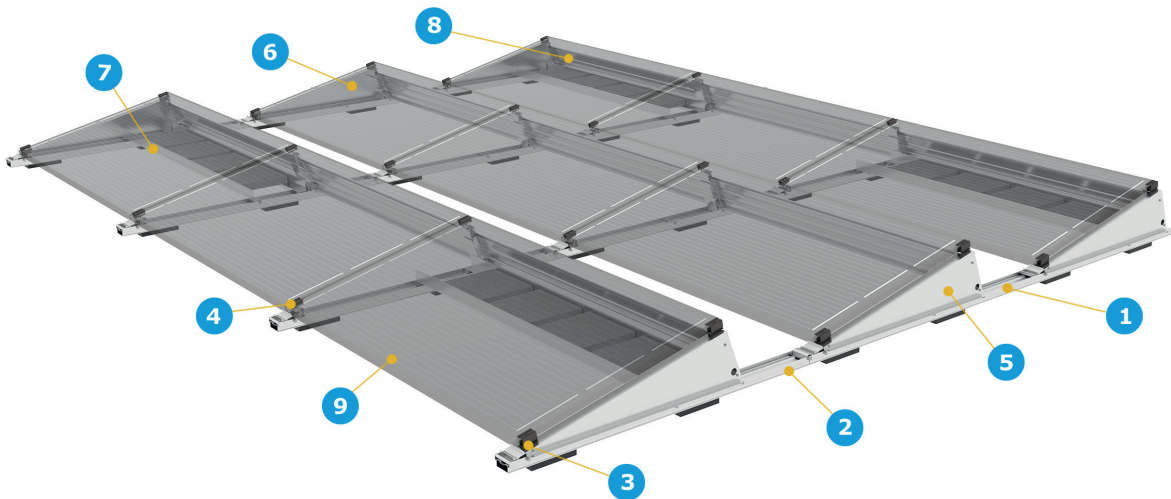

SOLAR CONSTRUCT
NEDERLAND

RoFast

Datasheet
Zuid

Zo simpel is het!

- | | | |
|-----------------------|--------------------------------|-------------------|
| 1. Startprofiel Zuid | 4. Tussenklem | 7. Ballast drager |
| 2. Middenprofiel Zuid | 5. Zijplaat rechts (optioneel) | 7. Achterplaat |
| 3. Eindklem | 6. Zijplaat links (optioneel) | 9. Zonnepaneel |

- Volledig Aluminium/RVS
- Compleet voorgemonteerd
- Geheel gekoppeld
- Weinig ballast

- Hellingshoek 12,5°
- Paneelmaat 1645 t/m 2000 mm
- Paneelbreedte vanaf 990-1070 mm
- Steekmaat 1390 & 1500 mm
- Startprofiel 2 panelen
- Middenprofiel 1 paneel
- Afwijkende paneelmaat? Neem contact op.